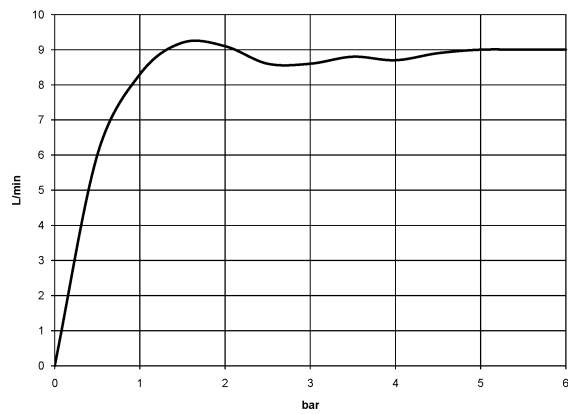

28 678 970

Passt zu: TARA, LISSÉ, VAIA, META

- Ausladung 450 mm
- Regenbrause Ø 300 mm
- PURE RAIN, Durchfluss max. 9 l/min (bei 3 Bar)
- Funktion ab: 7 l/min
- Rosette Ø 60 mm
- Anschluss 1/2"
- mit Antikalk-System
- mit Leerlauf-Funktion
- Dieses Produkt leistet einen Beitrag zur Erfüllung der Vorgaben von nachhaltigen Gebäudezertifizierungen, z.B. LEED®, BREEAM®, DGNB

	Chrom	28 678 970-00
	Platin gebürstet	28 678 970-06
	Platin	28 678 970-08
	Dark Chrome	28 678 970-19
	Light Gold	28 678 970-26
	Light Gold gebürstet	28 678 970-27
	Messing gebürstet (23kt Gold)	28 678 970-28
	Schwarz matt	28 678 970-33
	Bronze gebürstet	28 678 970-42
	Champagne gebürstet (22kt Gold)	28 678 970-46
	Champagne (22kt Gold)	28 678 970-47
	Chrom gebürstet	28 678 970-93
	Dark Platinum gebürstet	28 678 970-99

28 678 970

mm [inches]

Durchflussdiagramm

Zertifikate

LGA_29235.

28 678 970

Ersatzteile für die
anderen
Oberflächenvarianten
finden Sie hier: Platin
gebürstet

Ersatzteilstückliste