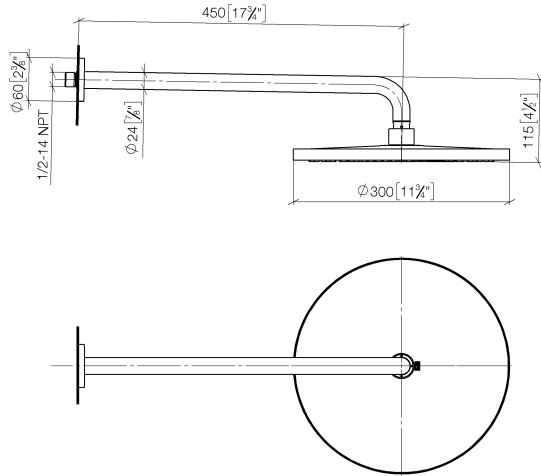

28 678 970

Passt zu: TARA, LISSÉ, VAIA, META

- Ausladung 450 mm
- Regenbrause Ø 300 mm
- PURE RAIN, Durchfluss max. 9 l/min (bei 3 Bar)
- Funktion ab: 7 l/min
- Rosette Ø 60 mm
- Anschluss 1/2"
- mit Antikalk-System
- mit Leerlauf-Funktion
- Dieses Produkt leistet einen Beitrag zur Erfüllung der Vorgaben von nachhaltigen Gebäudezertifizierungen, z.B. LEED®, BREEAM®, DGNB

	Chrom	28 678 970-00
	Platin gebürstet	28 678 970-06
	Platin	28 678 970-08
	Dark Chrome	28 678 970-19
	Light Gold	28 678 970-26
	Light Gold gebürstet	28 678 970-27
	Messing gebürstet (23kt Gold)	28 678 970-28
	Schwarz matt	28 678 970-33
	Bronze gebürstet	28 678 970-42
	Champagne gebürstet (22kt Gold)	28 678 970-46
	Champagne (22kt Gold)	28 678 970-47
	Chrom gebürstet	28 678 970-93
	Dark Platinum gebürstet	28 678 970-99

28 678 970

mm [inches]

Durchflussdiagramm

Zertifikate

LGA_29235.

28 678 970

Ersatzteile für die
anderen
Oberflächenvarianten
finden Sie hier: Platin
gebürstet

Ersatzteilstückliste

Nr.	Artikelnummer	Benennung	Verbaumenge	Lieferzeit
1	04 30 31 032 00 90	Befestigungssatz	1	2
2	09 17 20 120 90	Halter	1	2
3	09 14 10 150 90	Dichtung	2	2
4	09 27 97 015-00	Rosette	1	10
5	90 11 03 070 00-00	Rohr	1	10
6	09 23 01 075 90	Einsatz	1	2
7	90 12 05 091 20-00	Brause	1	10
8	90 30 09 069 00 90	Schlüssel	1	2