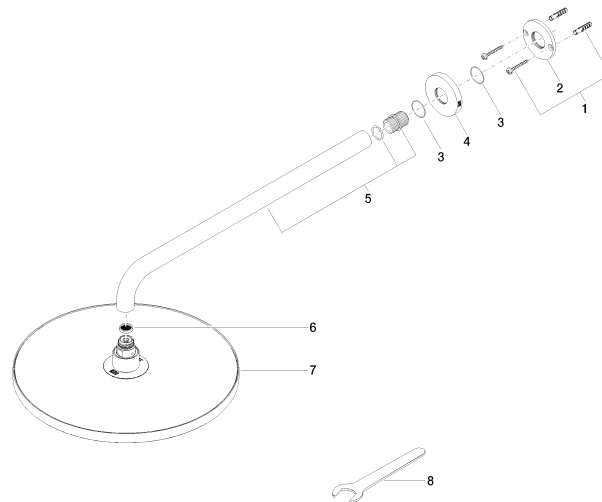

28 678 970

Passt zu: TARA, LISSÉ, VAIA, META

- Ausladung 450 mm
- Regenbrause Ø 300 mm
- PURE RAIN, Durchfluss max. 9 l/min (bei 3 Bar)
- Funktion ab: 7 l/min
- Rosette Ø 60 mm
- Anschluss 1/2"
- mit Antikalk-System
- mit Leerlauf-Funktion
- Dieses Produkt leistet einen Beitrag zur Erfüllung der Vorgaben von nachhaltigen Gebäudezertifizierungen, z.B. LEED®, BREEAM®, DGNB

28 678 970

mm [inches]

Durchflussdiagramm

Zertifikate

LGA_29235.

28 678 970

Ersatzteile für die
anderen
Oberflächenvarianten
finden Sie hier: Platin
gebürstet

Ersatzteilstückliste

Nr.	Artikelnummer	Benennung	Verbaumenge	Lieferzeit
1	04 30 31 032 00 90	Befestigungssatz	1	2
2	09 17 20 120 90	Halter	1	2
3	09 14 10 150 90	Dichtung	2	2
4	09 27 97 015-00	Rosette	1	10
5	90 11 03 070 00-00	Rohr	1	10
6	09 23 01 075 90	Einsatz	1	2
7	90 12 05 091 20-00	Brause	1	10
8	90 30 09 069 00 90	Schlüssel	1	2